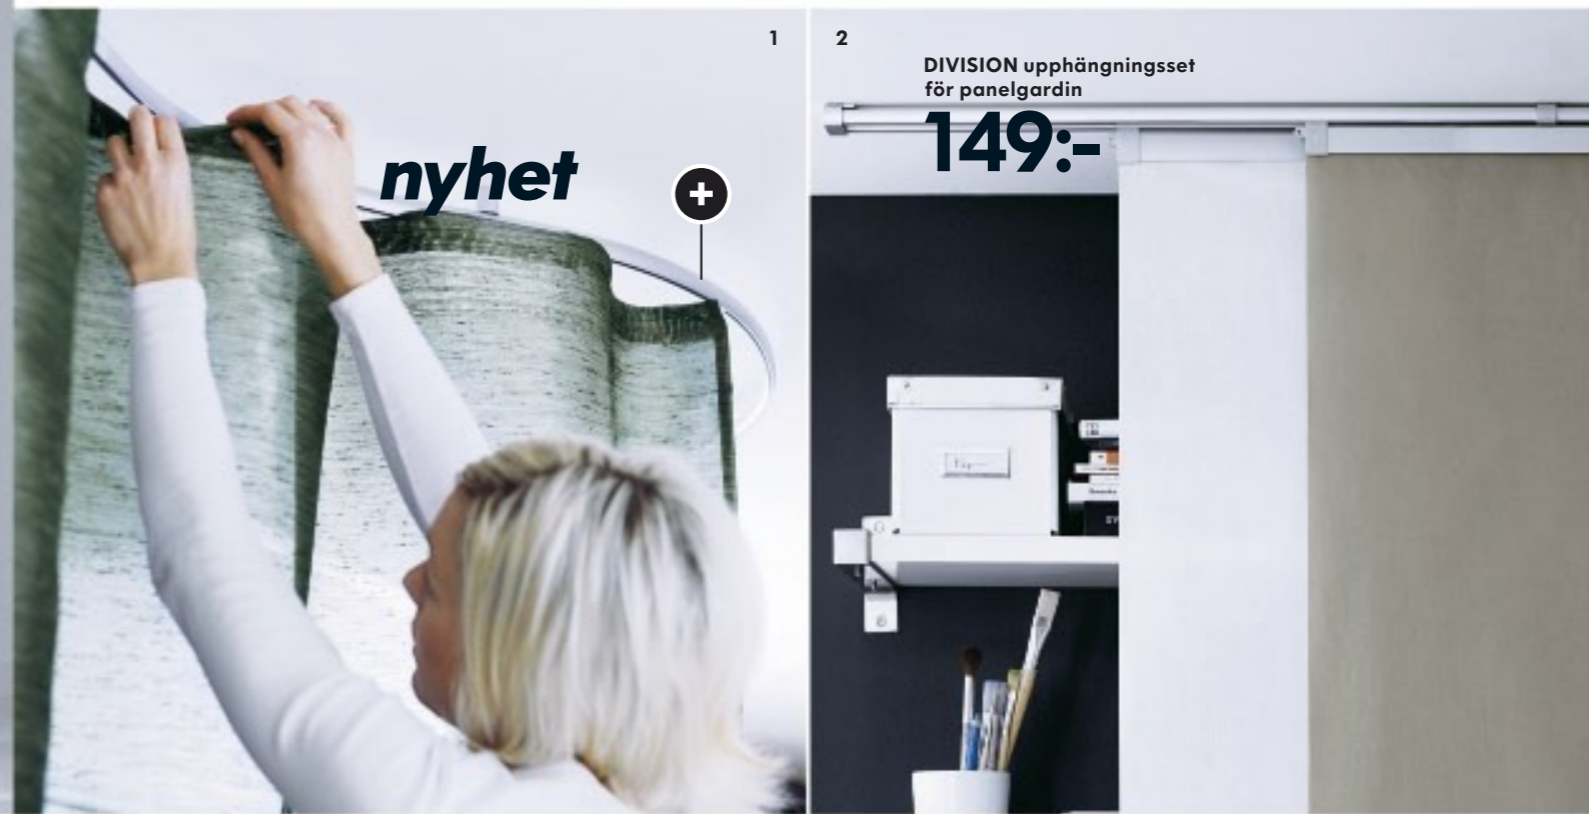

1

2

DIVISION upphängningsset för panelgardin

149:-

nyhet